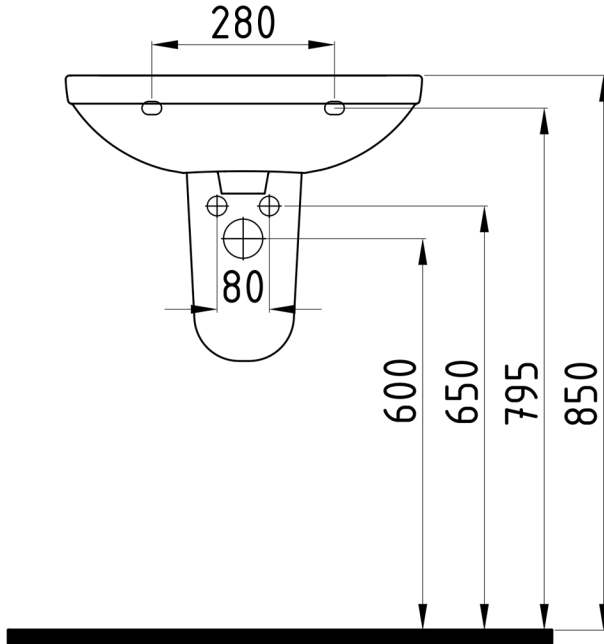

## ORION

Yarım Ayak  
Semi Pedestal

ORAA032B1V00

Bu sayfada belirtilen ürün ölçüleri, standartlar ile belirlenen ölçümleri içerir. Kurulum için yalnızca ürün üzerinden ölçü alınması önemlidir ve tavsiye edilmektedir. Tüm ölçüler mm olarak gösterilmiştir ve bağlayıcı değildir. Bien, ürünün görünüşü ve teknik detaylarında değişiklik yapma hakkını saklı tutar.

The product dimensions specified on this page include the measurements determined by the standards. It is important and recommended to measure only on the product for installation. All dimensions are shown in mm and are not binding. Bien reserves the right to make changes in the appearance and technical details of the product.