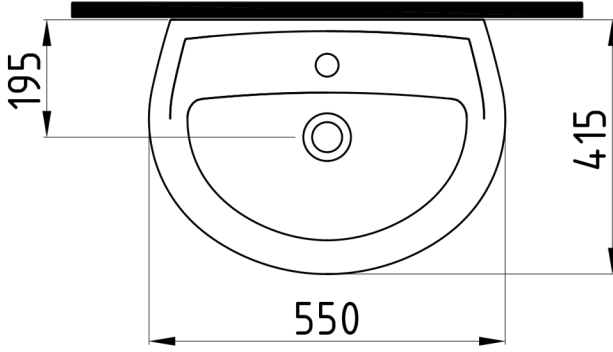

## ORION

Yarım Ayak  
Semi Pedestal

ORAA032B1V00

Bu sayfada belirtilen ürün ölçüleri, standartlar ile belirlenen ölçümleri içerir. Kurulum için yalnızca ürün üzerinden ölçü alınması önemlidir ve tavsiye edilmektedir. Tüm ölçüler mm olarak gösterilmiştir ve bağlayıcı değildir. Bien, ürünün görünüşü ve teknik detaylarında değişiklik yapma hakkını saklı tutar.

The product dimensions specified on this page include the measurements determined by the standards. It is important and recommended to measure only on the product for installation. All dimensions are shown in mm and are not binding. Bien reserves the right to make changes in the appearance and technical details of the product.