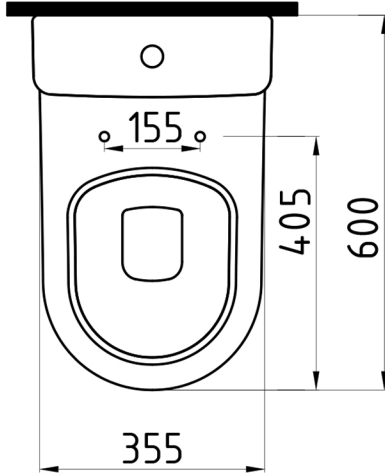

ORION

Duvara Sıfır Takım Klozeti ve Rezervuar
Close Coupled BTW WC Pan & Cistern

ORKD06001

ORRS04101

Bu sayfada belirtilen ürün ölçüleri, standartlar ile belirlenen ölçümleri içerir. Kurulum için yalnızca ürün üzerinden ölçü alınması önemlidir ve tavsiye edilmektedir. Tüm ölçüler mm olarak gösterilmiştir ve bağlayıcı değildir. Bien, ürünün görünüşü ve teknik detaylarında değişiklik yapma hakkını saklı tutar.

The product dimensions specified on this page include the measurements determined by the standards. It is important and recommended to measure only on the product for installation. All dimensions are shown in mm and are not binding. Bien reserves the right to make changes in the appearance and technical details of the product.