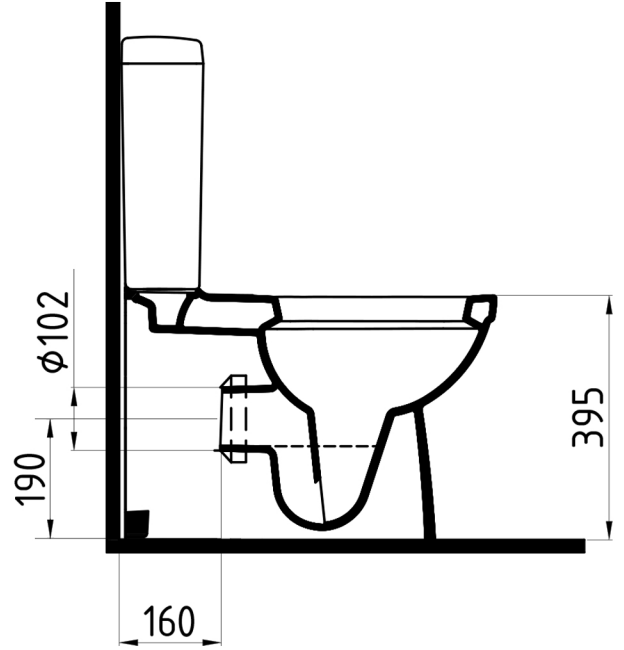

ORION

Duvara Sıfır Takım Klozeti ve Rezervuar
Close Coupled BTW WC Pan & Cistern

ORKD06001

ORRS04101

Bu sayfada belirtilen ürün ölçüleri, standartlar ile belirlenen ölçümleri içerir. Kurulum için yalnızca ürün üzerinden ölçü alınması önemlidir ve tavsiye edilmektedir. Tüm ölçüler mm olarak gösterilmiştir ve bağlayıcı değildir. Bien, ürünün görünüşü ve teknik detaylarında değişiklik yapma hakkını saklı tutar.

The product dimensions specified on this page include the measurements determined by the standards. It is important and recommended to measure only on the product for installation. All dimensions are shown in mm and are not binding. Bien reserves the right to make changes in the appearance and technical details of the product.