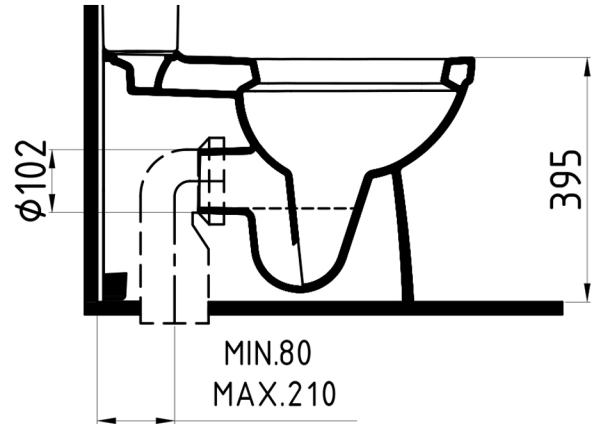

ORION

Duvara Sıfır Takım Klozeti ve Rezervuar
Close Coupled BTW WC Pan & Cistern

ORKD06001

ORRS04101

Bu sayfada belirtilen ürün ölçüleri, standartlar ile belirlenen ölçümleri içerir. Kurulum için yalnızca ürün üzerinden ölçü alınması önemlidir ve tavsiye edilmektedir. Tüm ölçüler mm olarak gösterilmiştir ve bağlayıcı değildir. Bien, ürünün görünüşü ve teknik detaylarında değişiklik yapma hakkını saklı tutar.

The product dimensions specified on this page include the measurements determined by the standards. It is important and recommended to measure only on the product for installation. All dimensions are shown in mm and are not binding. Bien reserves the right to make changes in the appearance and technical details of the product.