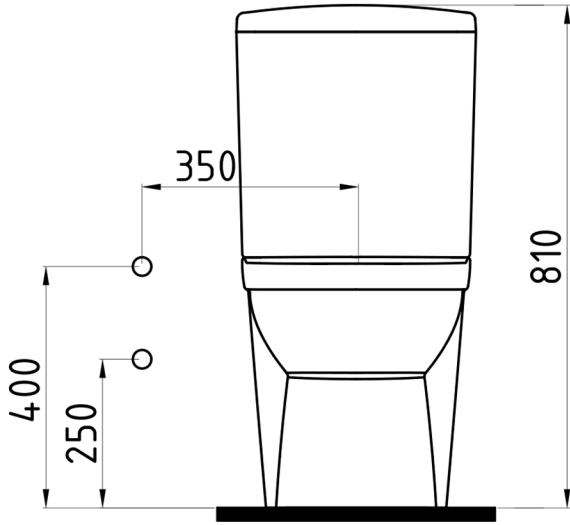

ORION

Duvara Sıfır Takım Klozeti ve Rezervuar
Close Coupled BTW WC Pan & Cistern

ORKD06001

ORRS04101

Bu sayfada belirtilen ürün ölçüleri, standartlar ile belirlenen ölçümleri içerir. Kurulum için yalnızca ürün üzerinden ölçü alınması önemlidir ve tavsiye edilmektedir. Tüm ölçüler mm olarak gösterilmiştir ve bağlayıcı değildir. Bien, ürünün görünüşü ve teknik detaylarında değişiklik yapma hakkını saklı tutar.

The product dimensions specified on this page include the measurements determined by the standards. It is important and recommended to measure only on the product for installation. All dimensions are shown in mm and are not binding. Bien reserves the right to make changes in the appearance and technical details of the product.