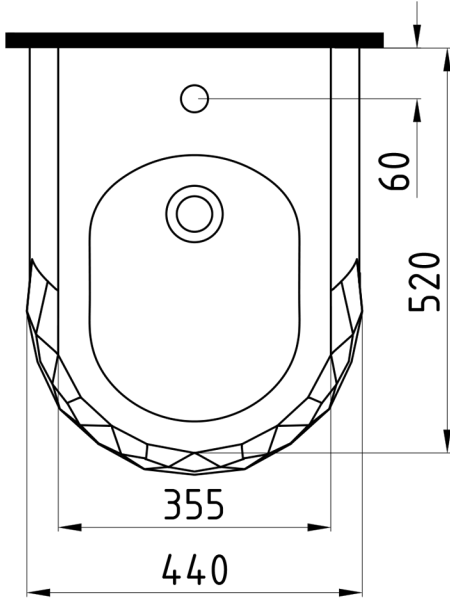

PENT

Asma Bide
Wall Hung Bidet

PNBA05201

Bu sayfada belirtilen ürün ölçüleri, standartlar ile belirlenen ölçümleri içerir. Kurulum için yalnızca ürün üzerinden ölçü alınması önemlidir ve tavsiye edilmektedir. Tüm ölçüler mm olarak gösterilmiştir ve bağlayıcı değildir. Bien, ürünün görünüşü ve teknik detaylarında değişiklik yapma hakkını saklı tutar.

The product dimensions specified on this page include the measurements determined by the standards. It is important and recommended to measure only on the product for installation. All dimensions are shown in mm and are not binding. Bien reserves the right to make changes in the appearance and technical details of the product.