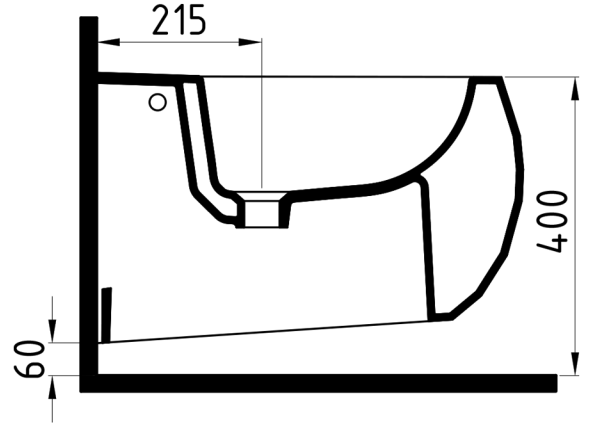

PENT

Asma Bide
Wall Hung Bidet

PNBA05201

Bu sayfada belirtilen ürün ölçüleri, standartlar ile belirlenen ölçümleri içerir. Kurulum için yalnızca ürün üzerinden ölçü alınması önemlidir ve tavsiye edilmektedir. Tüm ölçüler mm olarak gösterilmiştir ve bağlayıcı değildir. Bien, ürünün görünüşü ve teknik detaylarında değişiklik yapma hakkını saklı tutar.

The product dimensions specified on this page include the measurements determined by the standards. It is important and recommended to measure only on the product for installation. All dimensions are shown in mm and are not binding. Bien reserves the right to make changes in the appearance and technical details of the product.