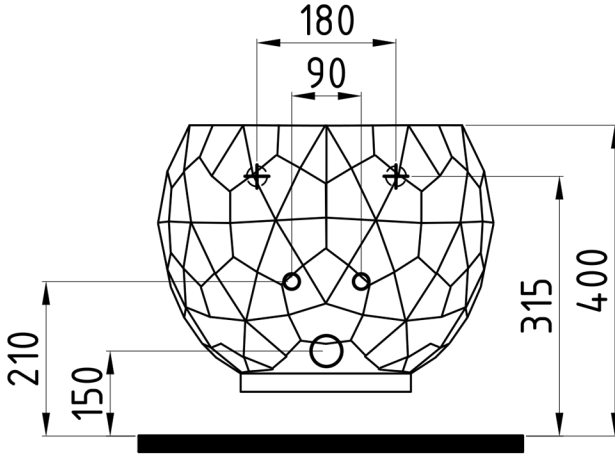

PENT

Asma Bide
Wall Hung Bidet

PNBA05201

Bu sayfada belirtilen ürün ölçüleri, standartlar ile belirlenen ölçümleri içerir. Kurulum için yalnızca ürün üzerinden ölçü alınması önemlidir ve tavsiye edilmektedir. Tüm ölçüler mm olarak gösterilmiştir ve bağlayıcı değildir. Bien, ürünün görünüşü ve teknik detaylarında değişiklik yapma hakkını saklı tutar.

The product dimensions specified on this page include the measurements determined by the standards. It is important and recommended to measure only on the product for installation. All dimensions are shown in mm and are not binding. Bien reserves the right to make changes in the appearance and technical details of the product.