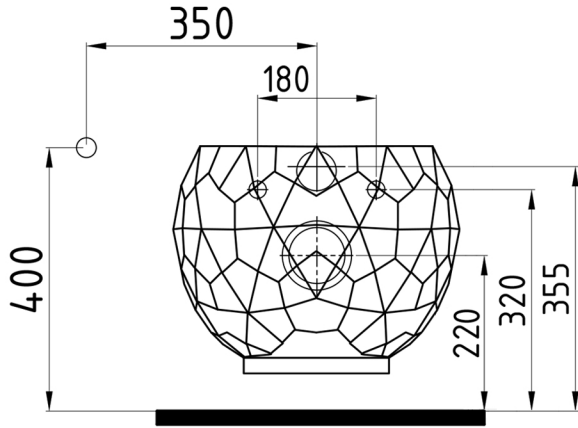

PENT

Asma Klozet No-Rim Gizli Montaj
Wall Hung WC Pan No-Rim Concealed Fixing

PNKA052N1V

Bu sayfada belirtilen ürün ölçüleri, standartlar ile belirlenen ölçümleri içerir. Kurulum için yalnızca ürün üzerinden ölçü alınması önemlidir ve tavsiye edilmektedir. Tüm ölçüler mm olarak gösterilmiştir ve bağlayıcı değildir. Bien, ürünün görünüşü ve teknik detaylarında değişiklik yapma hakkını saklı tutar.

The product dimensions specified on this page include the measurements determined by the standards. It is important and recommended to measure only on the product for installation. All dimensions are shown in mm and are not binding. Bien reserves the right to make changes in the appearance and technical details of the product.