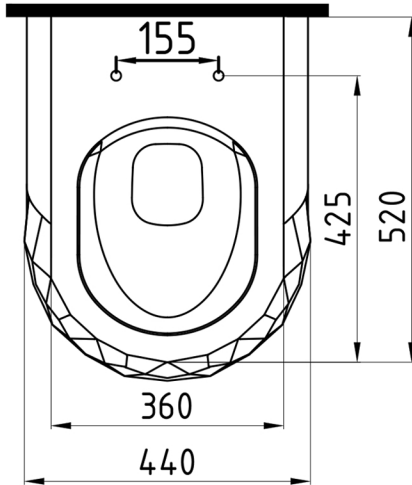

PENT

Asma Klozet No-Rim Gizli Montaj
Wall Hung WC Pan No-Rim Concealed Fixing

PNKA052N1V

Bu sayfada belirtilen ürün ölçüleri, standartlar ile belirlenen ölçümleri içerir. Kurulum için yalnızca ürün üzerinden ölçü alınması önemlidir ve tavsiye edilmektedir. Tüm ölçüler mm olarak gösterilmiştir ve bağlayıcı değildir. Bien, ürünün görünüşü ve teknik detaylarında değişiklik yapma hakkını saklı tutar.

The product dimensions specified on this page include the measurements determined by the standards. It is important and recommended to measure only on the product for installation. All dimensions are shown in mm and are not binding. Bien reserves the right to make changes in the appearance and technical details of the product.