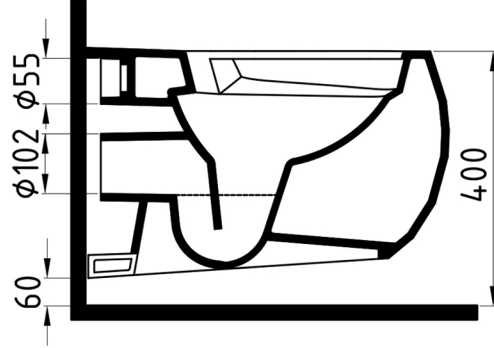

PENT

Asma Klozet No-Rim Gizli Montaj
Wall Hung WC Pan No-Rim Concealed Fixing

PNKA052N1V

Bu sayfada belirtilen ürün ölçüleri, standartlar ile belirlenen ölçümleri içerir. Kurulum için yalnızca ürün üzerinden ölçü alınması önemlidir ve tavsiye edilmektedir. Tüm ölçüler mm olarak gösterilmiştir ve bağlayıcı değildir. Bien, ürünün görünüşü ve teknik detaylarında değişiklik yapma hakkını saklı tutar.

The product dimensions specified on this page include the measurements determined by the standards. It is important and recommended to measure only on the product for installation. All dimensions are shown in mm and are not binding. Bien reserves the right to make changes in the appearance and technical details of the product.