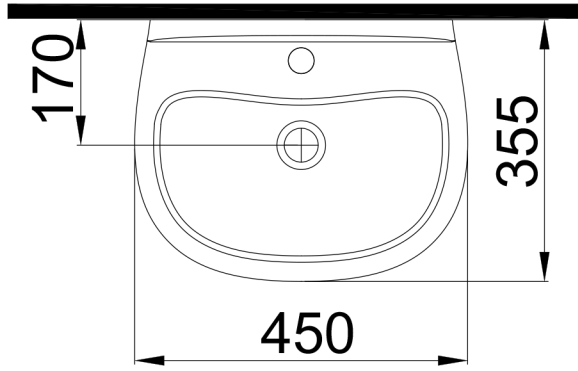

TEK PARÇA

Yarım Ayak
Semi Pedestal

TPAA02701V00

Bu sayfada belirtilen ürün ölçüleri, standartlar ile belirlenen ölçümleri içerir. Kurulum için yalnızca ürün üzerinden ölçü alınması önemlidir ve tavsiye edilmektedir. Tüm ölçüler mm olarak gösterilmiştir ve bağlayıcı değildir. Bien, ürünün görünüşü ve teknik detaylarında değişiklik yapma hakkını saklı tutar.

The product dimensions specified on this page include the measurements determined by the standards. It is important and recommended to measure only on the product for installation. All dimensions are shown in mm and are not binding. Bien reserves the right to make changes in the appearance and technical details of the product.