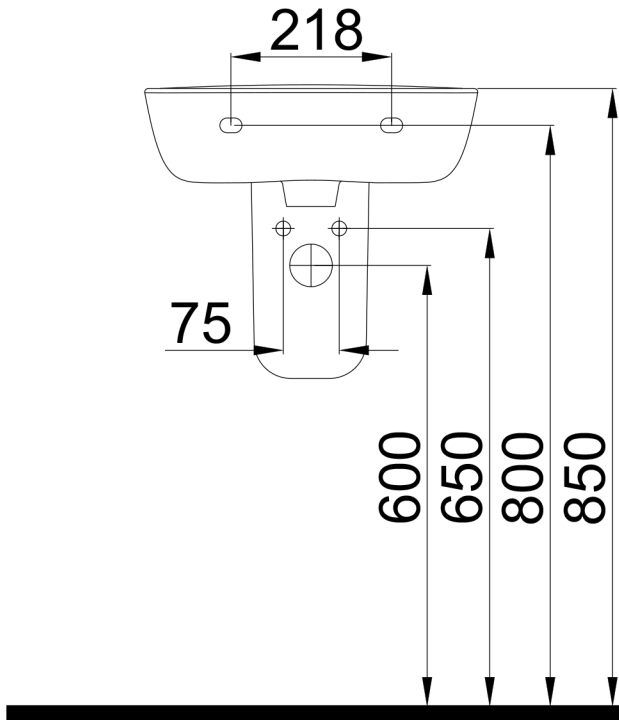

TEK PARÇA

Yarım Ayak
Semi Pedestal

TPAA02701V00

Bu sayfada belirtilen ürün ölçüleri, standartlar ile belirlenen ölçümleri içerir. Kurulum için yalnızca ürün üzerinden ölçü alınması önemlidir ve tavsiye edilmektedir. Tüm ölçüler mm olarak gösterilmiştir ve bağlayıcı değildir. Bien, ürünün görünüşü ve teknik detaylarında değişiklik yapma hakkını saklı tutar.

The product dimensions specified on this page include the measurements determined by the standards. It is important and recommended to measure only on the product for installation. All dimensions are shown in mm and are not binding. Bien reserves the right to make changes in the appearance and technical details of the product.