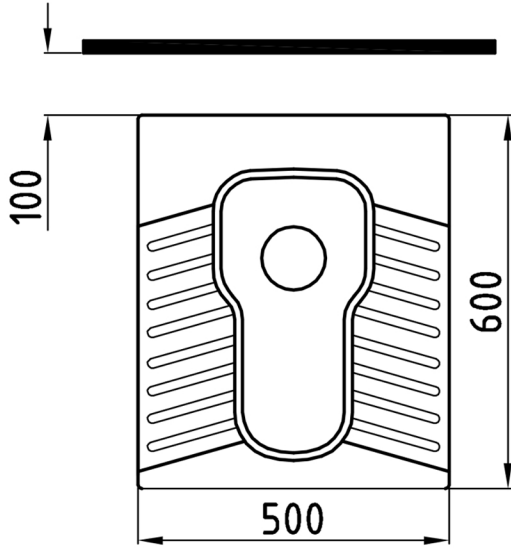

## TEK PARÇA

Hela Tası  
Squatting Pan

TPHT05002VSA

Bu sayfada belirtilen ürün ölçüleri, standartlar ile belirlenen ölçümleri içerir. Kurulum için yalnızca ürün üzerinden ölçü alınması önemlidir ve tavsiye edilmektedir. Tüm ölçüler mm olarak gösterilmiştir ve bağlayıcı değildir. Bien, ürünün görünüşü ve teknik detaylarında değişiklik yapma hakkını saklı tutar.

The product dimensions specified on this page include the measurements determined by the standards. It is important and recommended to measure only on the product for installation. All dimensions are shown in mm and are not binding. Bien reserves the right to make changes in the appearance and technical details of the product.