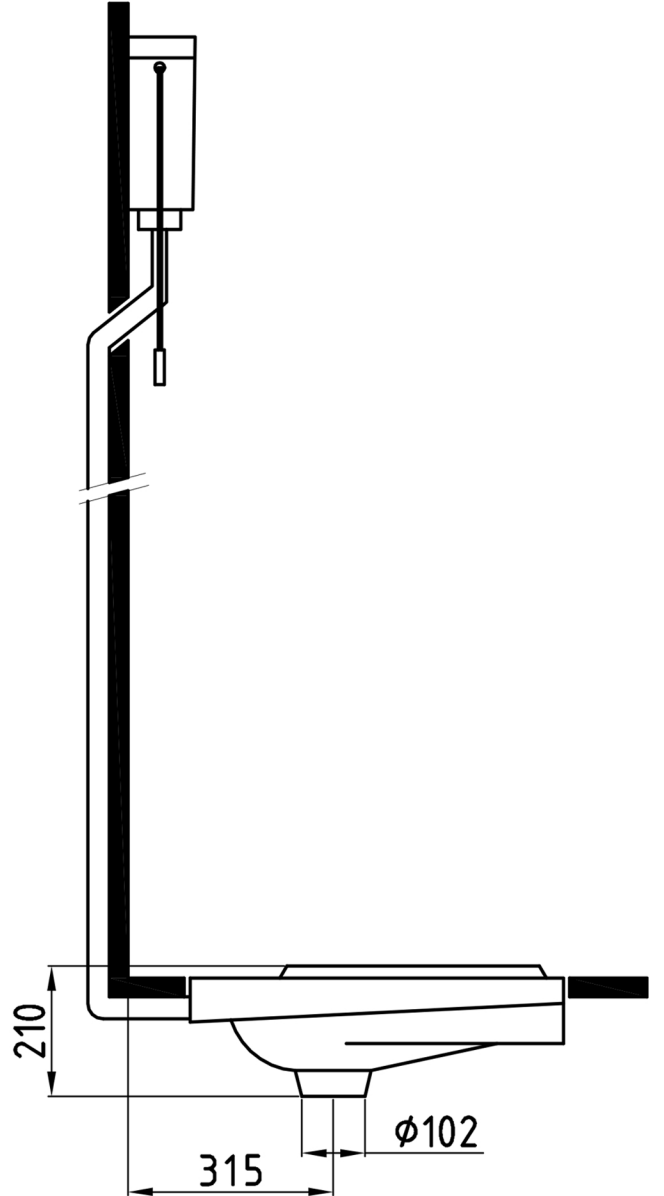

## TEK PARÇA

Hela Tası  
Squatting Pan

TPHT05002VSA

Bu sayfada belirtilen ürün ölçüleri, standartlar ile belirlenen ölçümleri içerir. Kurulum için yalnızca ürün üzerinden ölçü alınması önemlidir ve tavsiye edilmektedir. Tüm ölçüler mm olarak gösterilmiştir ve bağlayıcı değildir. Bien, ürünün görünüşü ve teknik detaylarında değişiklik yapma hakkını saklı tutar.

The product dimensions specified on this page include the measurements determined by the standards. It is important and recommended to measure only on the product for installation. All dimensions are shown in mm and are not binding. Bien reserves the right to make changes in the appearance and technical details of the product.