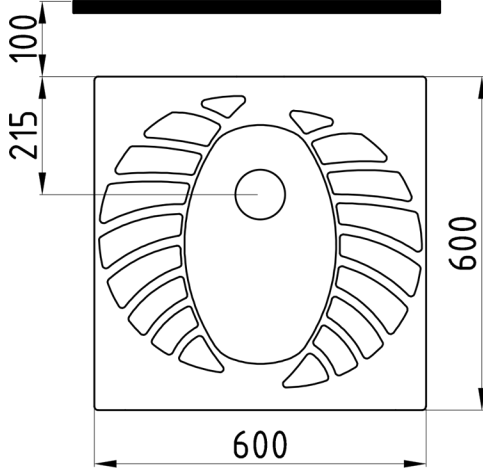

TEK PARÇA

Hela Tası
Squatting Pan

TPHT06001VSA

Bu sayfada belirtilen ürün ölçüleri, standartlar ile belirlenen ölçümleri içerir. Kurulum için yalnızca ürün üzerinden ölçü alınması önemlidir ve tavsiye edilmektedir. Tüm ölçüler mm olarak gösterilmiştir ve bağlayıcı değildir. Bien, ürünün görünüşü ve teknik detaylarında değişiklik yapma hakkını saklı tutar.

The product dimensions specified on this page include the measurements determined by the standards. It is important and recommended to measure only on the product for installation. All dimensions are shown in mm and are not binding. Bien reserves the right to make changes in the appearance and technical details of the product.