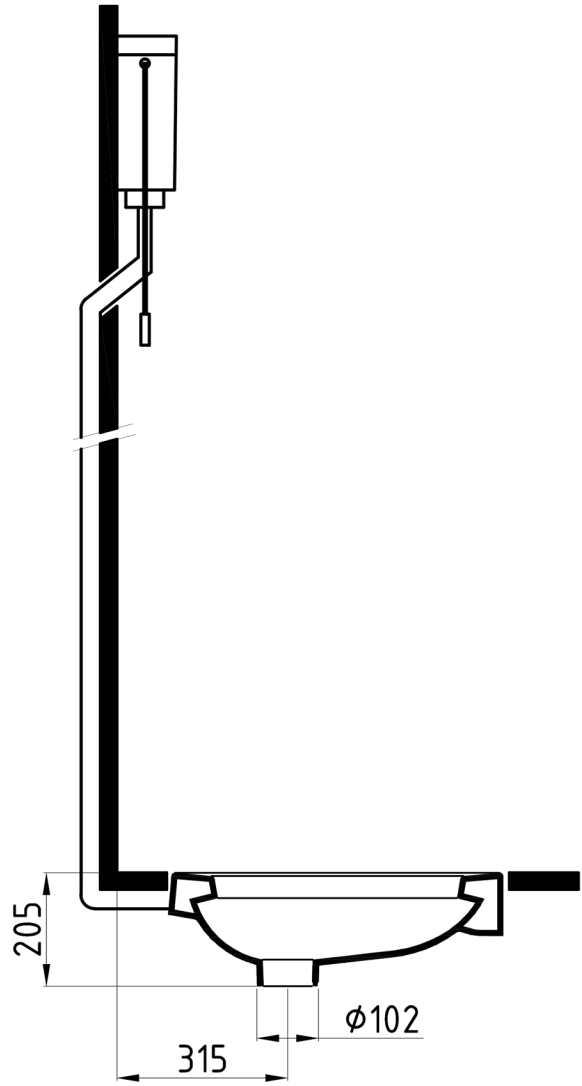

TEK PARÇA

Hela Tası
Squatting Pan

TPHT06001VSA

Bu sayfada belirtilen ürün ölçüleri, standartlar ile belirlenen ölçümleri içerir. Kurulum için yalnızca ürün üzerinden ölçü alınması önemlidir ve tavsiye edilmektedir. Tüm ölçüler mm olarak gösterilmiştir ve bağlayıcı değildir. Bien, ürünün görünüşü ve teknik detaylarında değişiklik yapma hakkını saklı tutar.

The product dimensions specified on this page include the measurements determined by the standards. It is important and recommended to measure only on the product for installation. All dimensions are shown in mm and are not binding. Bien reserves the right to make changes in the appearance and technical details of the product.