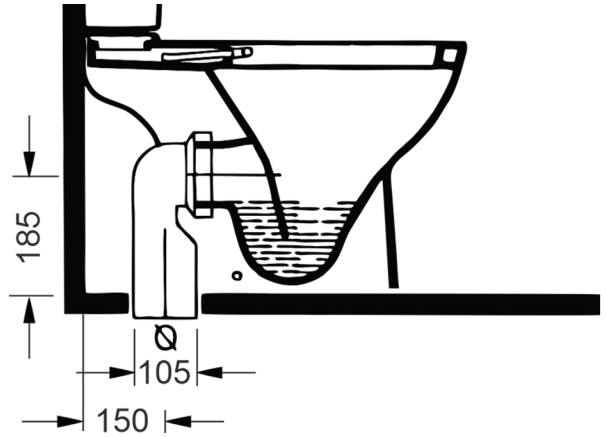

TEK PARÇA

Duvara Sıfır Takım Klozeti No-Rim ve Rezervuar
Close Coupled BTW WC Pan No-Rim & Cistern

TPKD06101

TPRS03801

Bu sayfada belirtilen ürün ölçüleri, standartlar ile belirlenen ölçümleri içerir. Kurulum için yalnızca ürün üzerinden ölçü alınması önemlidir ve tavsiye edilmektedir. Tüm ölçüler mm olarak gösterilmiştir ve bağlayıcı değildir. Bien, ürünün görünüşü ve teknik detaylarında değişiklik yapma hakkını saklı tutar.

The product dimensions specified on this page include the measurements determined by the standards. It is important and recommended to measure only on the product for installation. All dimensions are shown in mm and are not binding. Bien reserves the right to make changes in the appearance and technical details of the product.