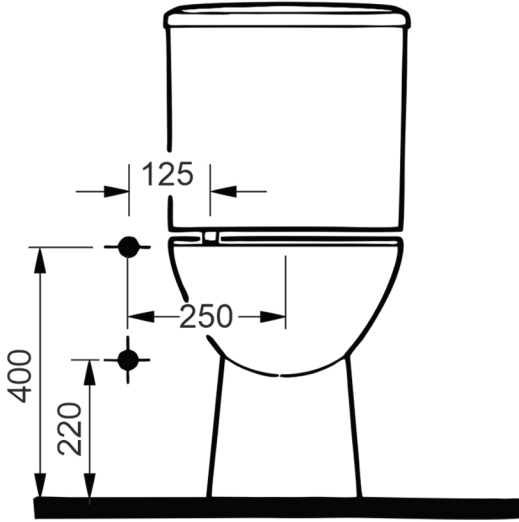

TEK PARÇA

Duvara Sıfır Takım Klozeti No-Rim ve Rezervuar
Close Coupled BTW WC Pan No-Rim & Cistern

TPKD06101

TPRS03801

Bu sayfada belirtilen ürün ölçüleri, standartlar ile belirlenen ölçümleri içerir. Kurulum için yalnızca ürün üzerinden ölçü alınması önemlidir ve tavsiye edilmektedir. Tüm ölçüler mm olarak gösterilmiştir ve bağlayıcı değildir. Bien, ürünün görünüşü ve teknik detaylarında değişiklik yapma hakkını saklı tutar.

The product dimensions specified on this page include the measurements determined by the standards. It is important and recommended to measure only on the product for installation. All dimensions are shown in mm and are not binding. Bien reserves the right to make changes in the appearance and technical details of the product.