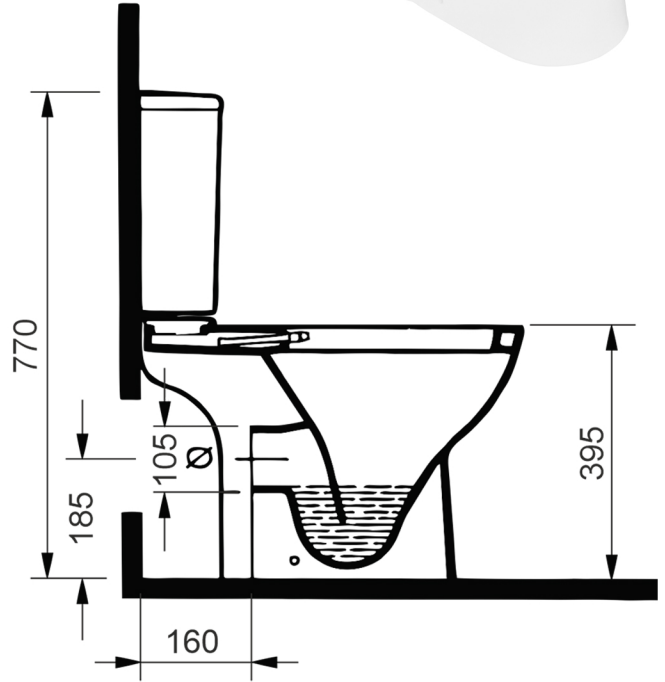

TEK PARÇA

Duvara Sıfır Takım Klozeti No-Rim ve Rezervuar
Close Coupled BTW WC Pan No-Rim & Cistern

TPKD06101

TPRS03801

Bu sayfada belirtilen ürün ölçüleri, standartlar ile belirlenen ölçümleri içerir. Kurulum için yalnızca ürün üzerinden ölçü alınması önemlidir ve tavsiye edilmektedir. Tüm ölçüler mm olarak gösterilmiştir ve bağlayıcı değildir. Bien, ürünün görünüşü ve teknik detaylarında değişiklik yapma hakkını saklı tutar.

The product dimensions specified on this page include the measurements determined by the standards. It is important and recommended to measure only on the product for installation. All dimensions are shown in mm and are not binding. Bien reserves the right to make changes in the appearance and technical details of the product.