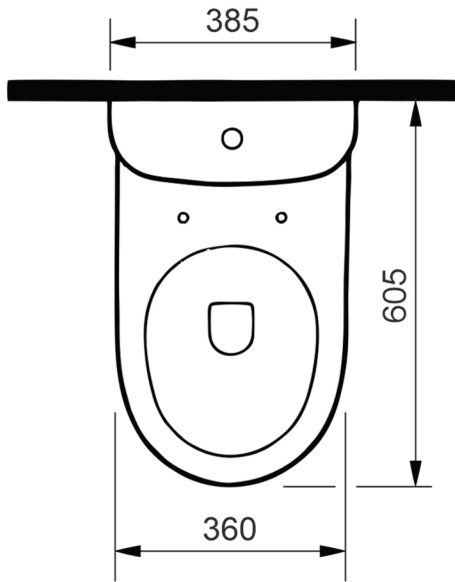

TEK PARÇA

Duvara Sıfır Takım Klozeti No-Rim ve Rezervuar
Close Coupled BTW WC Pan No-Rim & Cistern

TPKD06101

TPRS03801

Bu sayfada belirtilen ürün ölçüleri, standartlar ile belirlenen ölçümleri içerir. Kurulum için yalnızca ürün üzerinden ölçü alınması önemlidir ve tavsiye edilmektedir. Tüm ölçüler mm olarak gösterilmiştir ve bağlayıcı değildir. Bien, ürünün görünüşü ve teknik detaylarında değişiklik yapma hakkını saklı tutar.

The product dimensions specified on this page include the measurements determined by the standards. It is important and recommended to measure only on the product for installation. All dimensions are shown in mm and are not binding. Bien reserves the right to make changes in the appearance and technical details of the product.