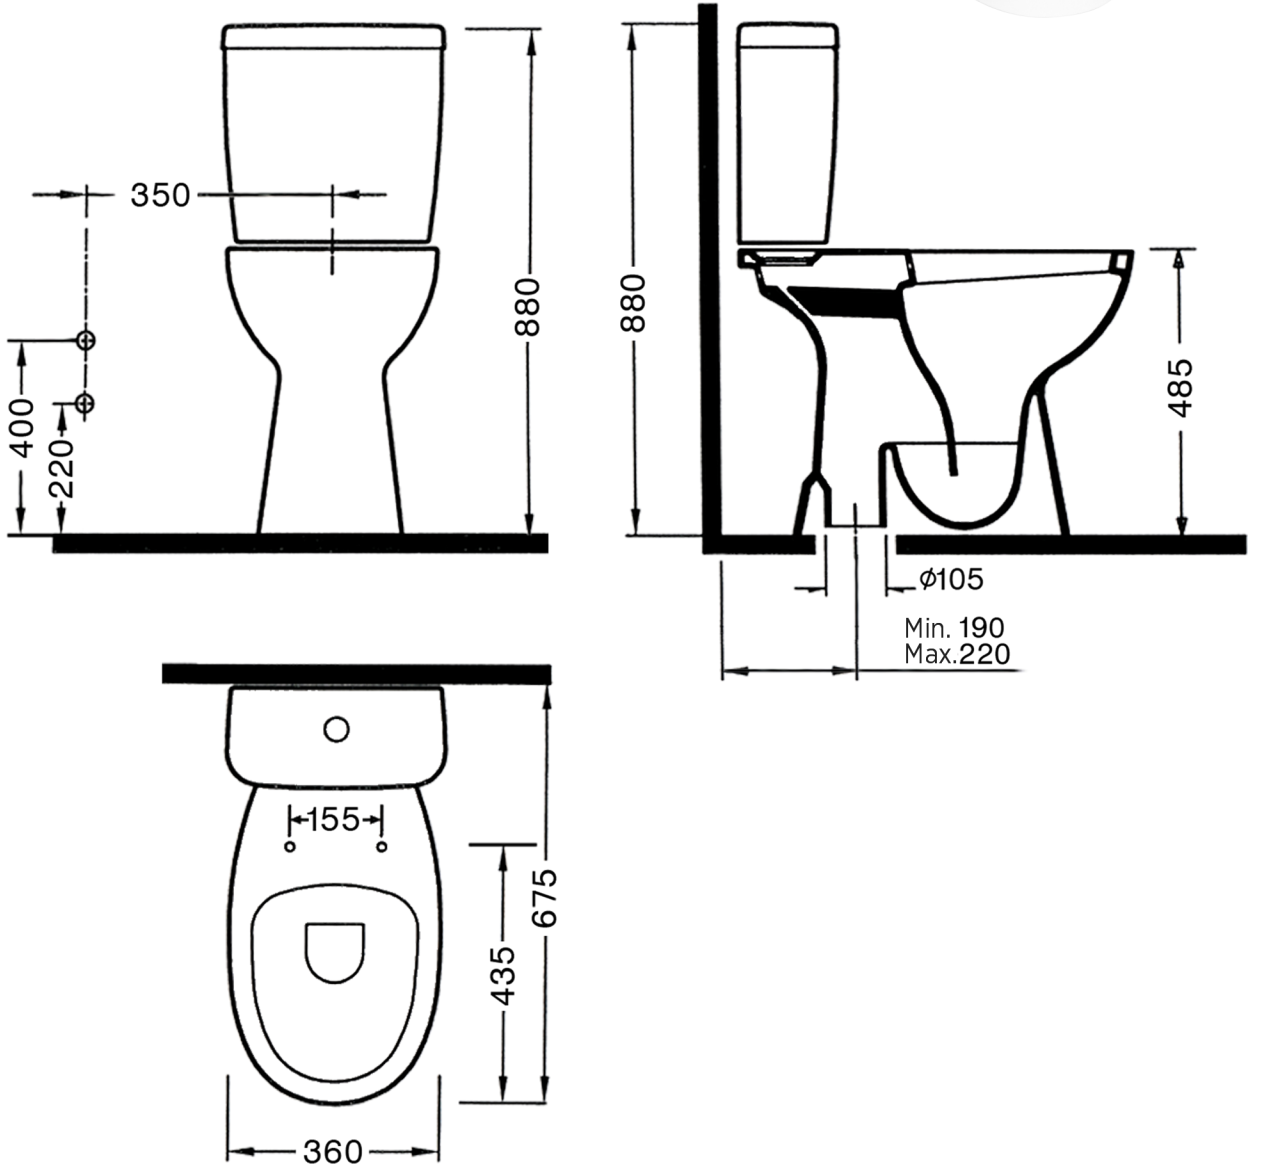

## TEK PARÇA

Ozel Klozet Engeller Icin ve Rezervuar  
Disabled Close Coupled WC Pan & CisternTPKE07001  
NPRS05001

Bu sayfada belirtilen ürün ölçüleri, standartlar ile belirlenen ölçümleri içerir. Kurulum için yalnızca ürün üzerinden ölçü alınması önemlidir ve tavsiye edilmektedir. Tüm ölçüler mm olarak gösterilmiştir ve bağlayıcı değildir. Bien, ürünün görünüşü ve teknik detaylarında değişiklik yapma hakkını saklı tutar.

The product dimensions specified on this page include the measurements determined by the standards. It is important and recommended to measure only on the product for installation. All dimensions are shown in mm and are not binding. Bien reserves the right to make changes in the appearance and technical details of the product.