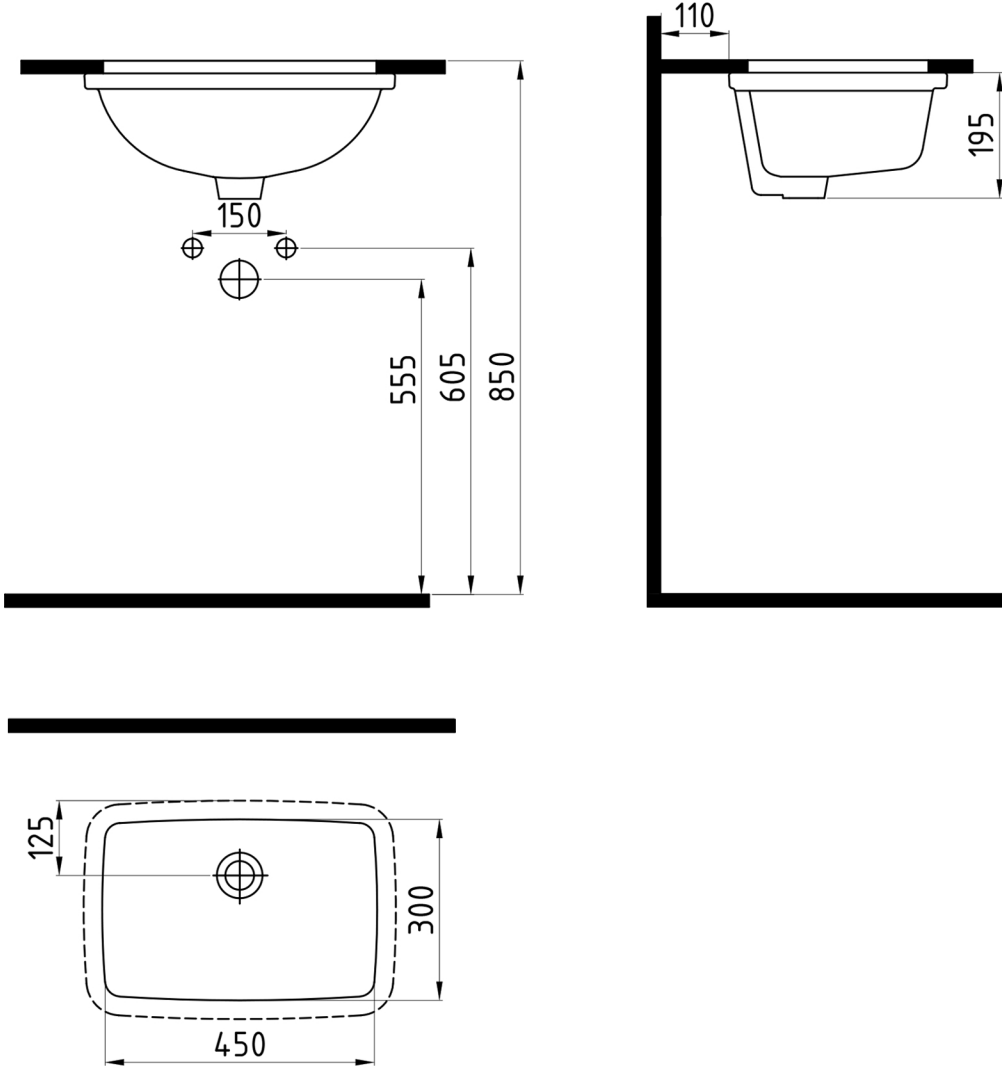

TEK PARÇA

Tezgahaltı Lavabo
Undercounter Washbasin

TPLA04501VDO

Bu sayfada belirtilen ürün ölçüleri, standartlar ile belirlenen ölçümleri içerir. Kurulum için yalnızca ürün üzerinden ölçü alınması önemlidir ve tavsiye edilmektedir. Tüm ölçüler mm olarak gösterilmiştir ve bağlayıcı değildir. Bien, ürünün görünüşü ve teknik detaylarında değişiklik yapma hakkını saklı tutar.

The product dimensions specified on this page include the measurements determined by the standards. It is important and recommended to measure only on the product for installation. All dimensions are shown in mm and are not binding. Bien reserves the right to make changes in the appearance and technical details of the product.