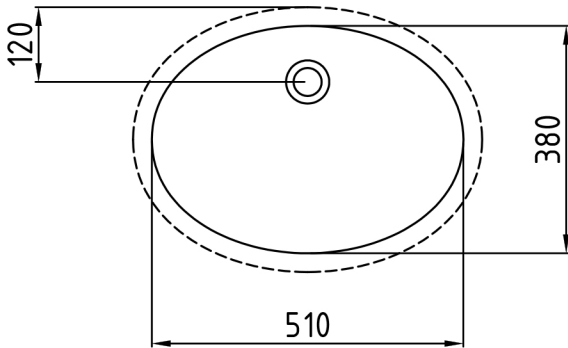

## TEK PARÇA

Tezgahaltı Lavabo  
Undercounter Washbasin

TPLA05001VDO

Bu sayfada belirtilen ürün ölçüleri, standartlar ile belirlenen ölçümleri içerir. Kurulum için yalnızca ürün üzerinden ölçü alınması önemlidir ve tavsiye edilmektedir. Tüm ölçüler mm olarak gösterilmiştir ve bağlayıcı değildir. Bien, ürünün görünüşü ve teknik detaylarında değişiklik yapma hakkını saklı tutar.

The product dimensions specified on this page include the measurements determined by the standards. It is important and recommended to measure only on the product for installation. All dimensions are shown in mm and are not binding. Bien reserves the right to make changes in the appearance and technical details of the product.