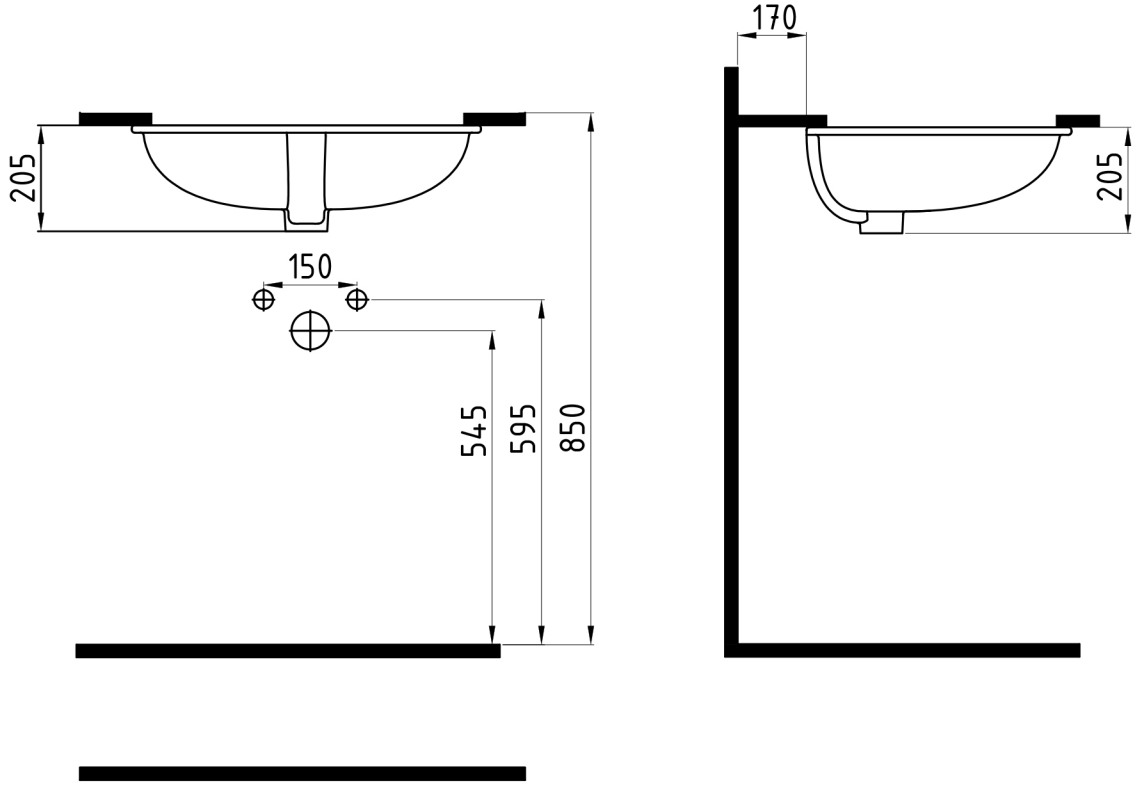

## TEK PARÇA

Tezgahaltı Lavabo  
Undercounter Washbasin

TPLA05001VDO

Bu sayfada belirtilen ürün ölçüleri, standartlar ile belirlenen ölçümleri içerir. Kurulum için yalnızca ürün üzerinden ölçü alınması önemlidir ve tavsiye edilmektedir. Tüm ölçüler mm olarak gösterilmiştir ve bağlayıcı değildir. Bien, ürünün görünüşü ve teknik detaylarında değişiklik yapma hakkını saklı tutar.

The product dimensions specified on this page include the measurements determined by the standards. It is important and recommended to measure only on the product for installation. All dimensions are shown in mm and are not binding. Bien reserves the right to make changes in the appearance and technical details of the product.