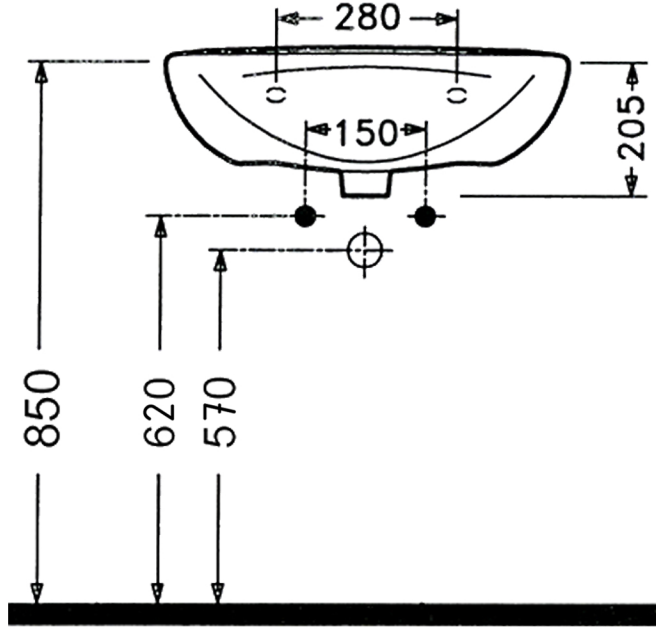

TEK PARÇA

Özel Lavabo (Engelli Lavabosu)
Disabled Washbasin

TPLE06001VD1

Bu sayfada belirtilen ürün ölçüleri, standartlar ile belirlenen ölçümleri içerir. Kurulum için yalnızca ürün üzerinden ölçü alınması önemlidir ve tavsiye edilmektedir. Tüm ölçüler mm olarak gösterilmiştir ve bağlayıcı değildir. Bien, ürünün görünüşü ve teknik detaylarında değişiklik yapma hakkını saklı tutar.

The product dimensions specified on this page include the measurements determined by the standards. It is important and recommended to measure only on the product for installation. All dimensions are shown in mm and are not binding. Bien reserves the right to make changes in the appearance and technical details of the product.