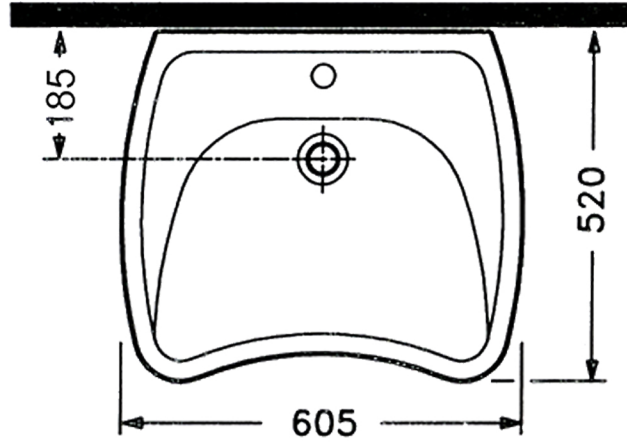

TEK PARÇA

Özel Lavabo (Engelli Lavabosu)
Disabled Washbasin

TPLE06001VD1

Bu sayfada belirtilen ürün ölçüleri, standartlar ile belirlenen ölçümleri içerir. Kurulum için yalnızca ürün üzerinden ölçü alınması önemlidir ve tavsiye edilmektedir. Tüm ölçüler mm olarak gösterilmiştir ve bağlayıcı değildir. Bien, ürünün görünüşü ve teknik detaylarında değişiklik yapma hakkını saklı tutar.

The product dimensions specified on this page include the measurements determined by the standards. It is important and recommended to measure only on the product for installation. All dimensions are shown in mm and are not binding. Bien reserves the right to make changes in the appearance and technical details of the product.