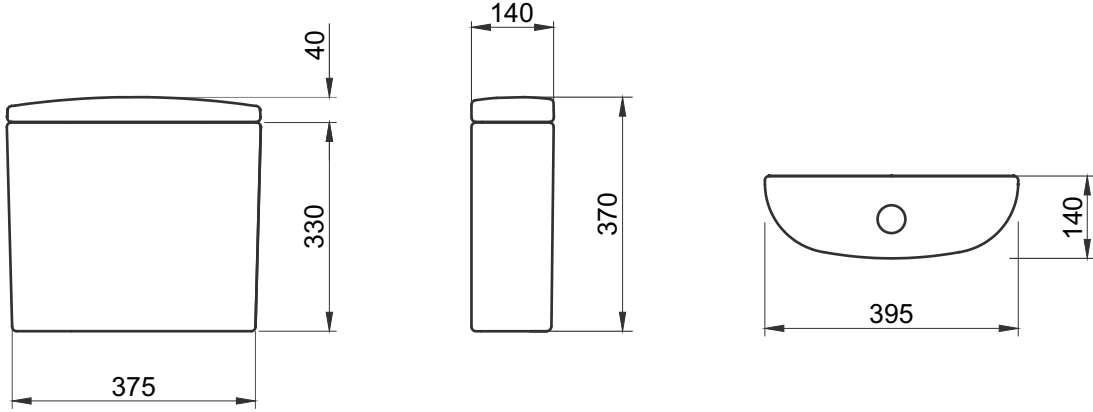

TEK PARÇA

**Rezervuar
Cistern**

TPRS03801VDAW5000

Vitreous China

Renkler & Colors

Buz Beyaz / Cool White

Uyumlu ürünler / Products suitable

BIEN TEK PARÇA Klozetler / BIEN TEK PARÇA WC PANs
TPKD06101x

BIEN ZONE Klozetler / BIEN ZONE WC PANs
ZNKR060B1x

Bu sayfada belirtilen ürün ölçüleri, standartlar ile belirlenen ölçümleri içerir. Kurulum için yalnızca ürün üzerinden ölçü alınması önemlidir ve tavsiye edilmektedir. Tüm ölçüler mm olarak gösterilmiştir ve bağımsız olarak ölçümlenmemelidir. BIEN, ürünün görünümünü ve teknik detaylarında değişiklik yapma hakkını saklı tutar.

The product dimensions specified on this page include the measurements determined by the standards. It is important and recommended to measure only on the product for installation. All dimensions are shown in mm and are not binding. BIEN reserves the right to make changes in the appearance and technical details of the product.