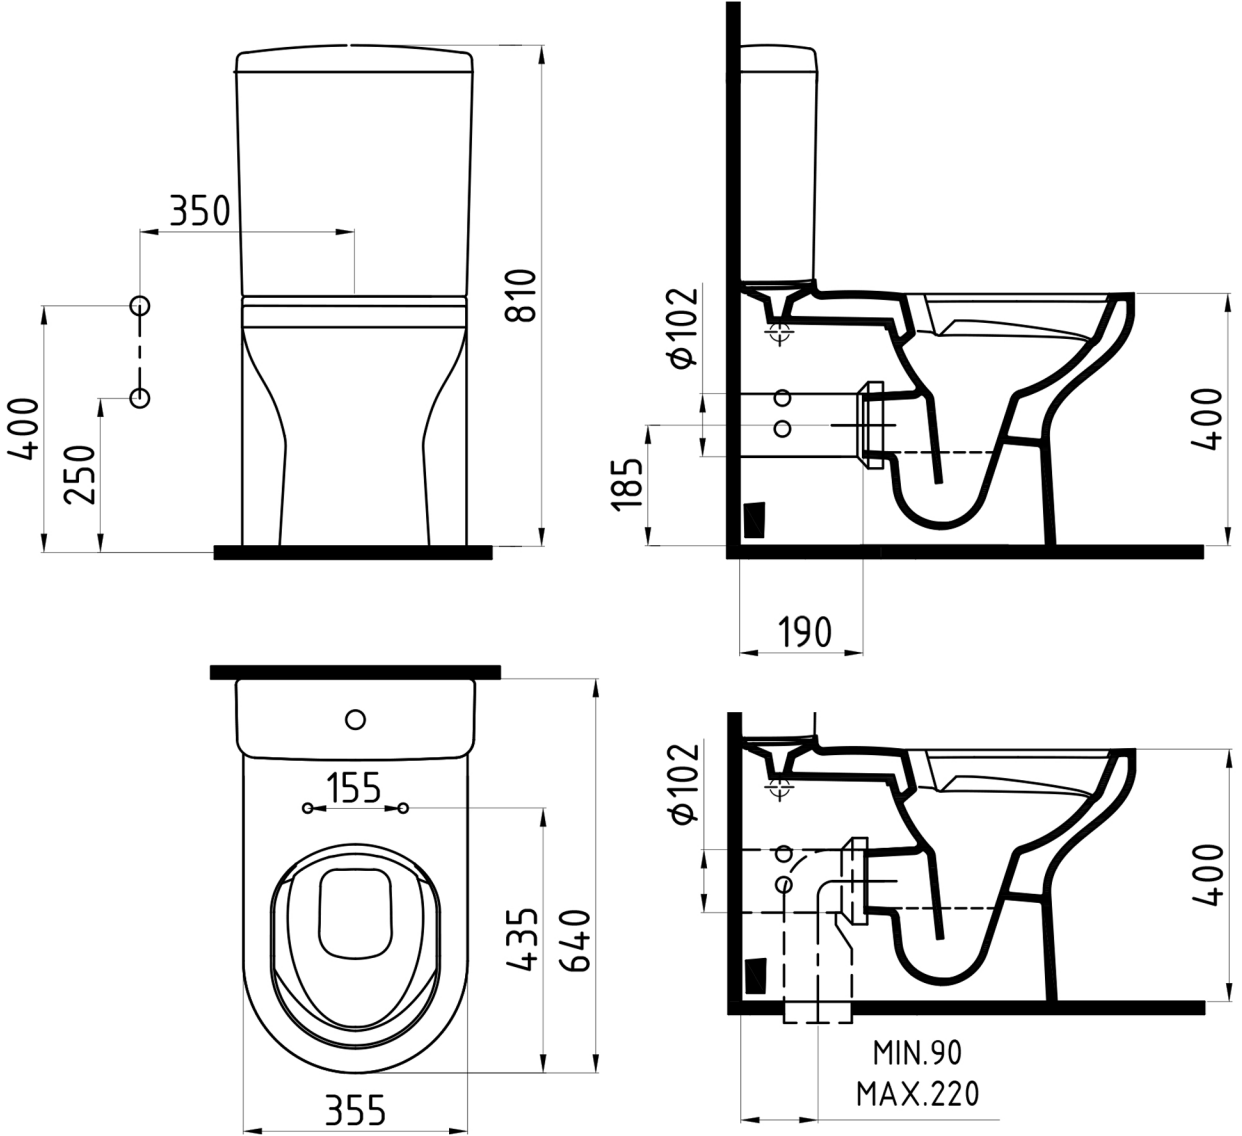

VENUS

Duvara Sıfır Klozet NO-RIM EASYWASH
Close Coupled BTW WC Pan NO-RIM EASYWASH

TKMVNKDEW1 SINGLE WAY
TKMVNKDEW2 HOT&COLD EASHWASH FAUCET

Bu sayfada belirtilen ürün ölçüleri, standartlar ile belirlenen ölçümleri içerir. Kurulum için yalnızca ürün üzerinden ölçü alınması önemlidir ve tavsiye edilmektedir. Tüm ölçüler mm olarak gösterilmiştir ve bağlayıcı değildir. Bien, ürünün görünüşü ve teknik detaylarında değişiklik yapma hakkını saklı tutar.

The product dimensions specified on this page include the measurements determined by the standards. It is important and recommended to measure only on the product for installation. All dimensions are shown in mm and are not binding. Bien reserves the right to make changes in the appearance and technical details of the product.