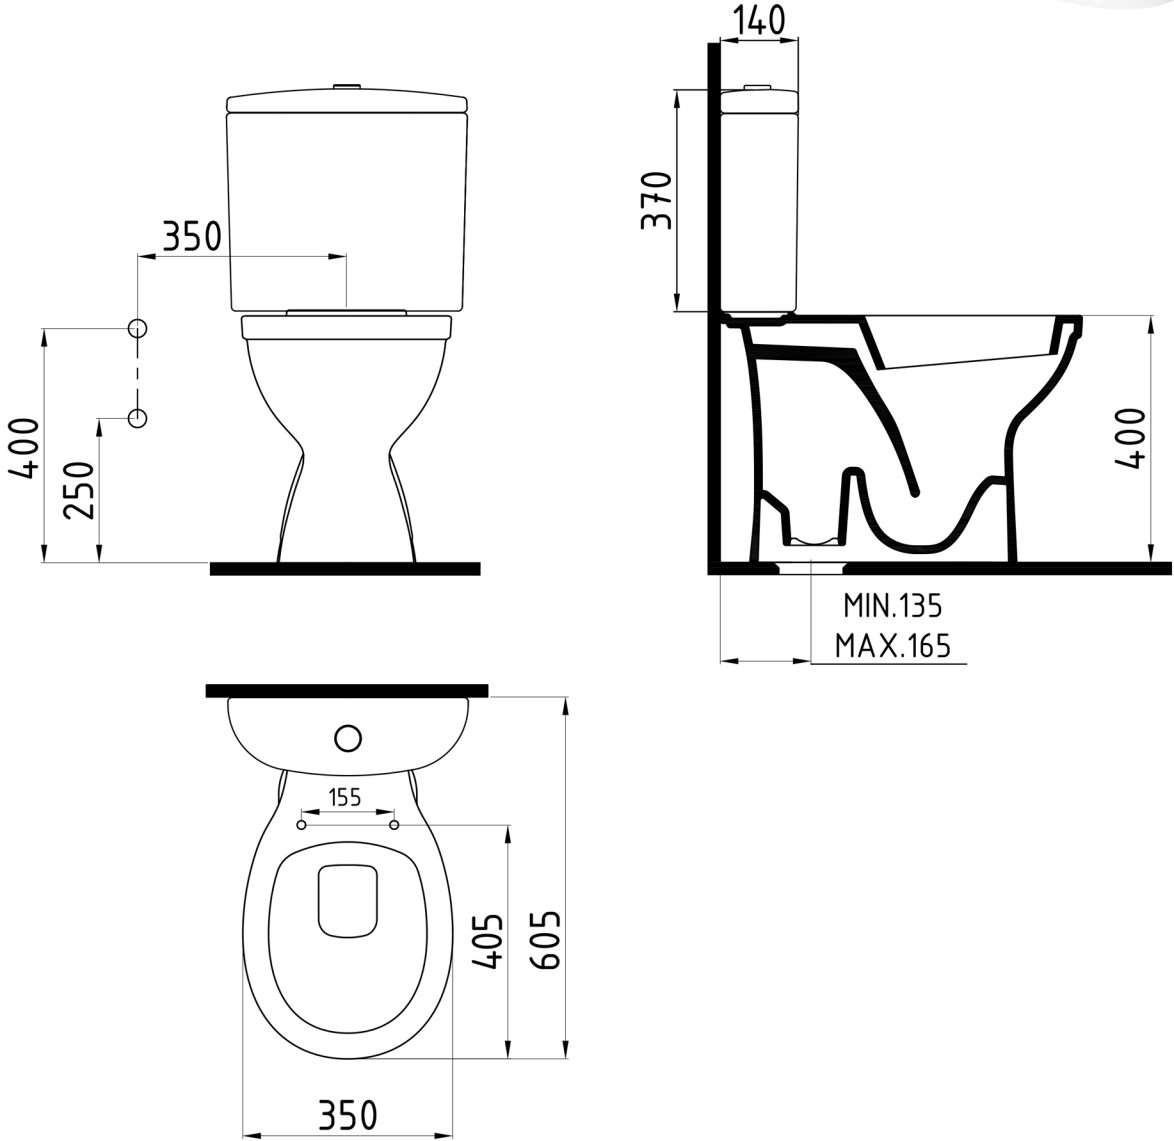

ZONE

Takım Klozeti ve Rezervuar
Close Coupled WC Pan & CisternZNKR060B1
ZNRS038B1

Bu sayfada belirtilen ürün ölçüleri, standartlar ile belirlenen ölçümleri içerir. Kurulum için yalnızca ürün üzerinden ölçü alınması önemlidir ve tavsiye edilmektedir. Tüm ölçüler mm olarak gösterilmiştir ve bağlayıcı değildir. Bien, ürünün görünüşü ve teknik detaylarında değişiklik yapma hakkını saklı tutar.

The product dimensions specified on this page include the measurements determined by the standards. It is important and recommended to measure only on the product for installation. All dimensions are shown in mm and are not binding. Bien reserves the right to make changes in the appearance and technical details of the product.