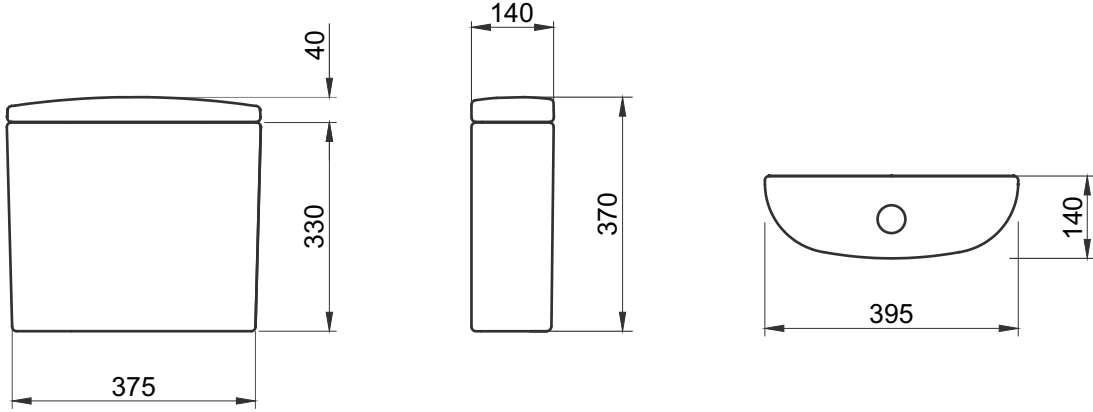

ZONE

Rezervuar
Cistern

ZNRS038B1VDAW5000

Vitreous China

Renkler & Colors

Buz Beyaz / Cool White

Uyumlu ürünler / Products suitable

BIEN ZONE Klozetler / BIEN ZONE WC PANS
ZNKR060B1x

BIEN TEK PARÇA Klozetler / BIEN TEK PARÇA WC PANS
TPKD06101x

Bu sayfada belirtilen ürün ölçüleri, standartlar ile belirlenen ölçümleri içerir. Kurulum için yalnızca ürün üzerinden ölçü alınması önemlidir ve tavsiye edilmektedir. Tüm ölçüler mm olarak gösterilmiştir ve bağımsız olarak ölçümlenmiştir. BIEN, ürünün görünümünü ve teknik detaylarında değişiklik yapma hakkını saklı tutar.

The product dimensions specified on this page include the measurements determined by the standards. It is important and recommended to measure only on the product for installation. All dimensions are shown in mm and are not binding. BIEN reserves the right to make changes in the appearance and technical details of the product.