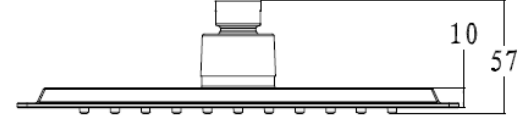

bien

BD34027310 BİEN ULTRASLİM SQUARE DUŞ BAŞLIĞI-ALTIN

BD34027310 BİEN ULTRASLİM SQUARE HEAD SHOWER GOLD